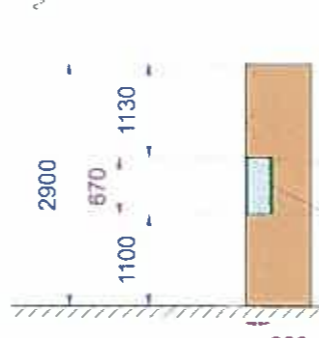

3 Bench(1200×2000×h?)

4 什器(300×400×h=1300) 3台  
Painted: one side of each of these stands  
Color:

5-I-II 大きめジュエリー hanging above triangle stands

5-III 写真パネル 350 △

5-IV 天吊

6 ベンチ、エルメスの柏倉庫什器  
・上(角錐部)→逆さまにしてテーブル脚  
・真ん中(角柱部) →同外寸の展示台上に

7 Stand(size: )

- 備考:
- temporary wall
  - exhibition stand
  - Acrylic case
  - Work
  - Cloth: オーガンジー・濃紺or炭黒